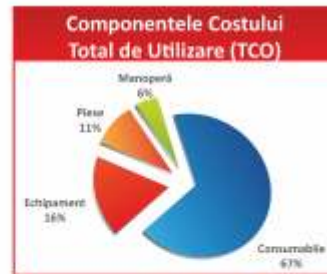

Reduceți costurile de tipărire! Acum!

TOPTECH vă poate ajuta în evaluarea costurilor de tipărire (directe și indirecte) asociate afacerii dumneavoastră. Cu ajutorul specialiștilor noștri, puteți să controlați costurile și să faceți economii.

Cum alegeți?

Prețul inițial de achiziție reprezintă între 10-20% din costurile totale asociate utilizării echipamentului pe o perioadă medie de 3 ani.

Cea mai mare parte a cheltuielilor este efectuată după achiziția echipamentului, nefiind luată de obicei în calcul în decizia de achiziție.

Gestionarea corectă a costurilor unei investiții trebuie să includă analiza bazată pe TCO (Total Cost of Ownership). Este mult mai eficient să vă concentrați asupra optimizării întregului cost și nu doar asupra a 16%.

Cu ajutorul specialiștilor noștri, puteți începe să reduceți costurile!

Folosiiți un multifuncțional Toshiba, fără să îl achiziționați, cu prețuri începând de la 21Euro/lună!

Un preț mic pe pagină este mai important decât un preț mic al echipamentului!

Chiar dacă un multifuncțional al concurenței are un preț mai mic cu 30% sau 40%, experiența ne-a arătat

că este foarte posibil ca acel echipament să aibă cheltuieli ulterioare foarte mari (consumabile, piese, etc.) astfel încât la un volum lunar mediu, costurile totale în perioada utilizării sunt mai mici cu 20-40% în cazul echipamentului Toshiba.