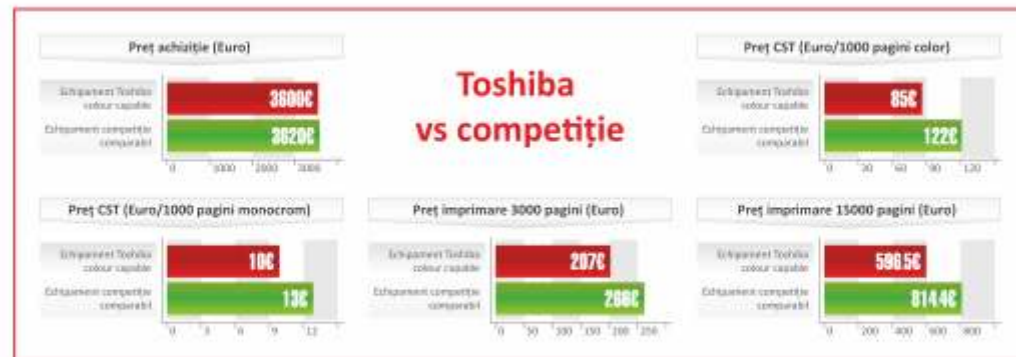

Cum alegeți?

Prețul inițial de achiziție reprezintă între 10-20% din costurile totale asociate utilizării echipamentului pe o perioadă medie de 3 ani.

Cea mai mare parte a cheltuielilor este efectuată după achiziția echipamentului, nefiind luată de obicei în calcul în decizia de achiziție.

Gestionarea corectă a costurilor unei investiții trebuie să includă analiza bazată pe TCO (Total Cost of Ownership). Este mult mai eficient să vă concentrați asupra optimizării întregului cost și nu doar asupra a 16%.

Cu ajutorul specialiștilor noștri, puteți începe să reduceți costurile!

Folosiiți un multifuncțional Toshiba, fără să îl achiziționați, cu prețuri începând de la 21Euro/lună!

Un preț mic pe pagină este mai important decât un preț mic al echipamentului!

Chiar dacă un multifuncțional al concurenței are un preț mai mic cu 30% sau 40%, experiența ne-a arătat

că este foarte posibil ca acel echipament să aibă cheltuieli ulterioare foarte mari (consumabile, piese, etc.) astfel încât la un volum lunar mediu, costurile totale în perioada utilizării sunt mai mici cu 20-40% în cazul echipamentului Toshiba.